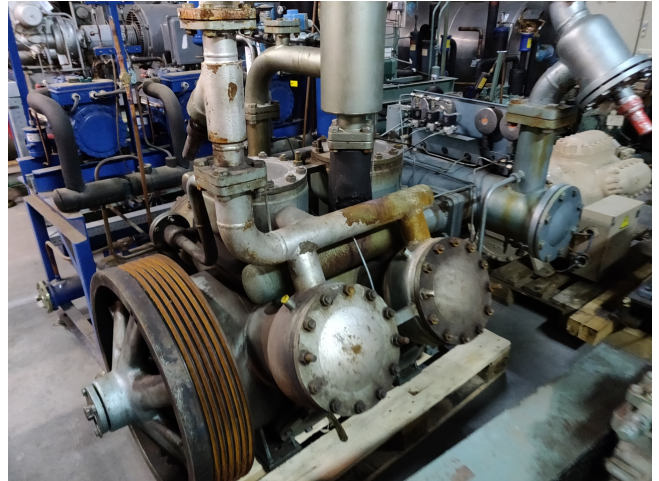

Grasso RC 4211

Specifications

Merk	Grasso
Type	RC 4211
Koudemiddel	Freon
kW at -20°C/+40°C	190,3*
kW at -30°C/+40°C	158,4
kW at -40°C/+40°C	106,3
Druk veiligheids schakelaars	✓
Manometers	✓
Opmerkingen	# // *Capacity based on -25°C/+40°C // Electromotor: 90 kW at 1480 RPM
Afmetingen	1550x1000x900 mm (LxWxH)
Stock	1

Description

Used Grasso RC 4211

Gebruikt, Grasso RC 4211 2-traps Freon Zuigercompressor. Onze capaciteitstabel is gebaseerd op Freon. Zie de afbeelding van het typeplaatje van de fabrikant voor alle andere specificaties. * Waarom kiezen voor HOSBV? We waren niet alleen de grootste specialist in gebruikte koeling in Europa, maar we leveren ook alle apparatuur, inclusief een uitgebreide test, garantie en industriële reiniging. * Optioneel kunnen we ook revisie / een nieuwe verfbeurt uitvoeren en de logistiek regelen.